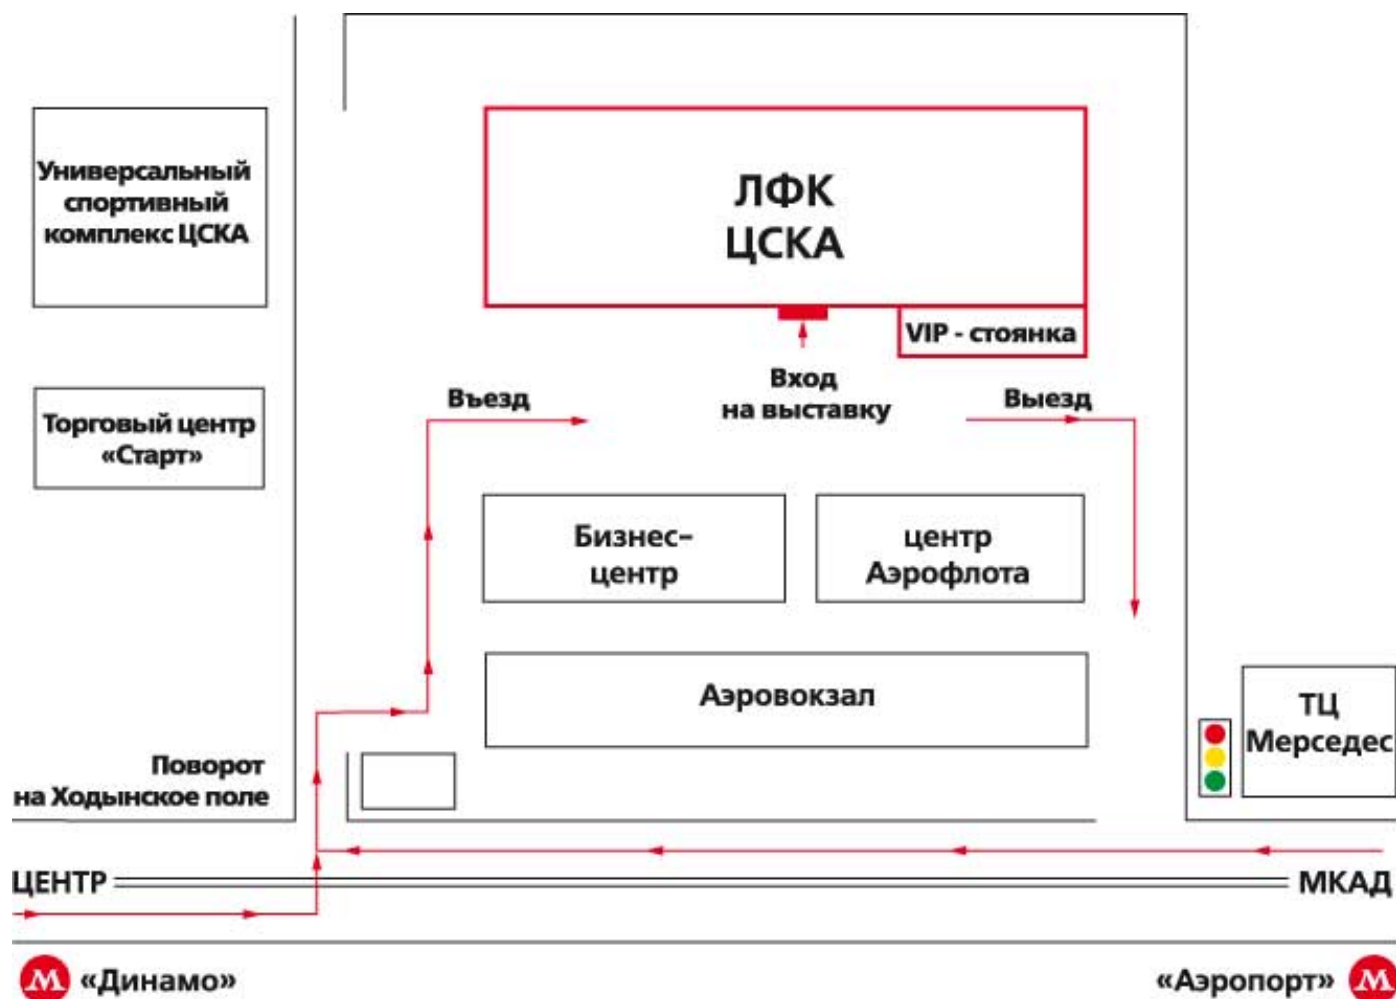

СХЕМА ПРОЕЗДА НА ВЫСТАВКУ

Место проведения выставки

«Российские производители и снабжение Вооруженных Сил»
г.Москве, спорткомплексе ЦСКА, Ленинградский проспект, дом 39

Дни работы выставки:

с 19 по 21 ноября 2008 г. включительно с 10.00 по 18.00

Проезд:

станция метро «Аэропорт», «Динамо»,
далее троллейбусами 12, 70 до остановки «Аэровокзал»

Оргкомитет:

тел./факс: (495) 720-51-10, masterexpo@sovintel.ru